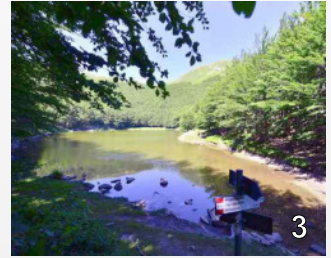

Laghi e dighe dell'Appennino Reggiano

- 1) Bargetana m 1.761
- 2) Caricatore m 1.610
- 3) Monte Acuto m 1.576
- 4) Calamone m 1.396
- 5) Cerreto m 1.344
- 6) Le Gore m 1.295
- 7) Scuro m 1.295
- 8) Pranda m 1.274
- 9) Ligonchio m 928